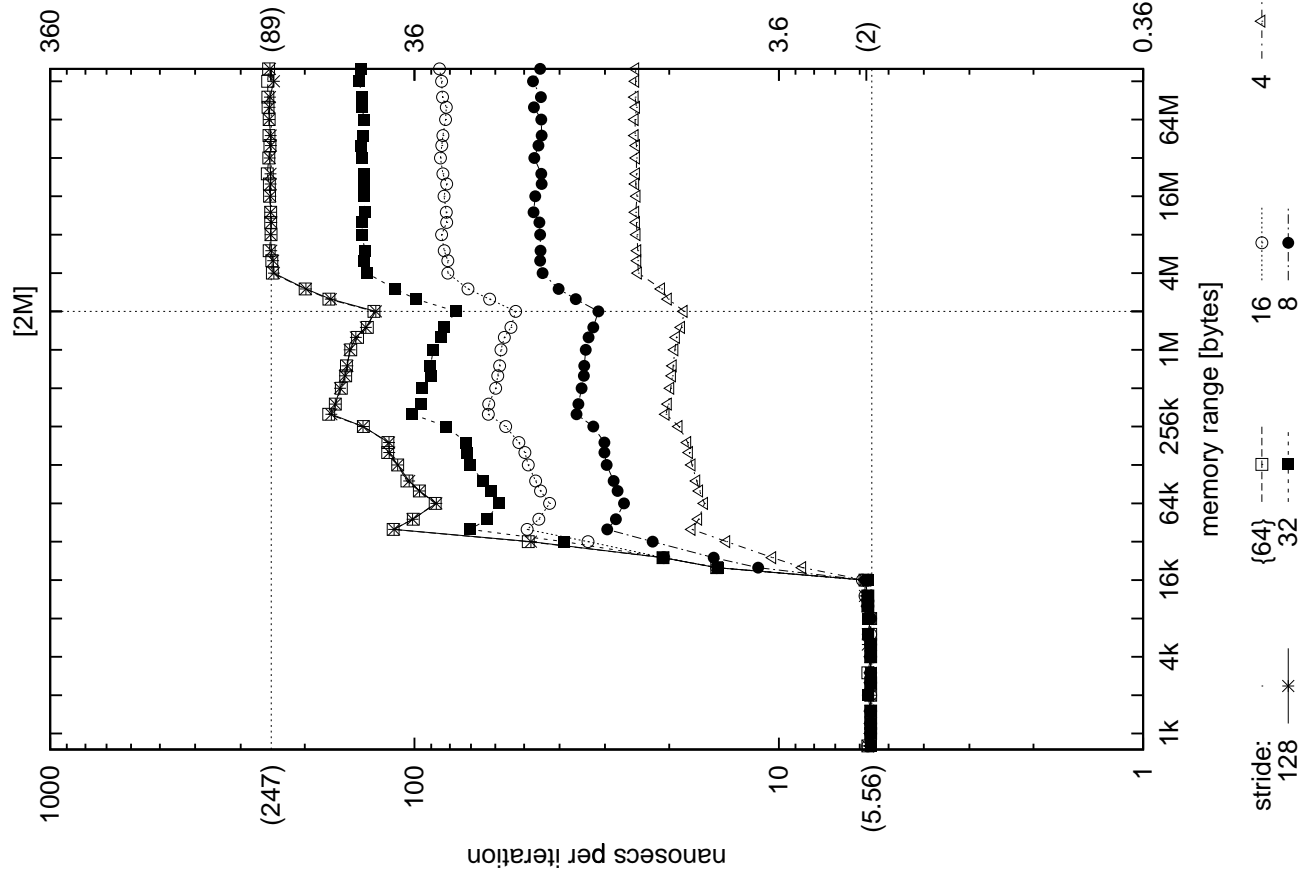

le109-360MHz-128MB.cache

le109-360MHz-128MB.TLB